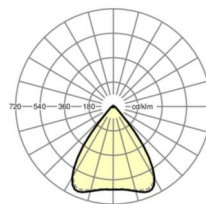

параметры

номер заказа	19432007030
код EAN	4020863418435
номер таможенного тарифа	94051190
Знак прохождения контроля	IP 64, класс защиты I, F, D, HACCP DIN10500/Food/IFS-пригодность для применения/BRC, Indoor, CE
Степень ударпрочности IK	IK03 (5°C bis 25°C)
Температура окружения	та 5°C в 25°C
Гарантийный срок	5 лет
Государственные программы поддержки	BEG - государственные субсидии для энергосберегающих зданий (действительна только для Германии)

электротехника

Балласт	Электронный драйвер, дежурное освещение 3ч. (1 штука)
Мощность системы	53W
сетевое напряжение	230V/50Hz
класс энергосбережения/Источник света	D

Оптика

Оснастка	LED, цветопередача/оттенок света CRI ≥ 80 / 4000K
Допуск для координаты цветности (MacAdam)	3SDCM
Фотобиологическая безопасность (светильник)	RG1
Номинальный световой поток	8190lm
Номинальный световой поток-при дежурном освещении	822lm
Срок службы LED	50000h L80/B10 (Tq 25°C)
светоотдача светильников	154lm/W
Угол излучения	80° (C0) / 80° (C90)
UGR поп./вдоль	18.9 / 19.1

DEEP-LINK

<https://www.regiolum.de/ru/article/19432007030>

Ссылка	LED 8000lm 840
η_{LB}	100 %
$\Phi \downarrow/\uparrow$	98 % / 2 %
UGR поп./вдоль	18.9 / 19.1